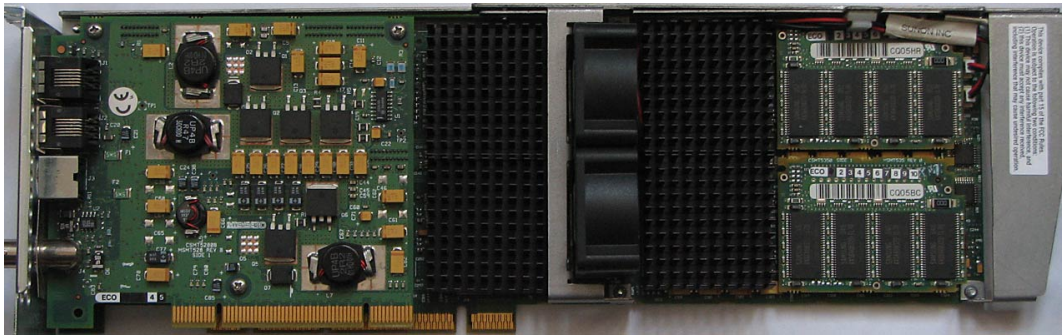

## Intergraph Intense3D Wildcat 4210 (MSMT527)

Written by Vlask  
Sunday, 25 October 2009 15:04

---

**Core:** Wildcat 4210 ?MHz ?bit

**Memory:** 128MB SDR 256bit FrameBuffer + 128MB SDR 128bit Texture memory + 32MB 64bit DirectBurst

**Year:** 2000 **Bus:** AGP Pro+PCI

**Made:** ?  $\mu$ m **Links:** [Viewperf](#) [manual](#) [info](#)

**Bios:** [here](#)

**Options screens:** [1](#) [2](#) [3](#) [4](#) [5](#) [6](#) [7](#) [8](#) [HWinfo](#) [Multiview](#) [Monitor config](#)