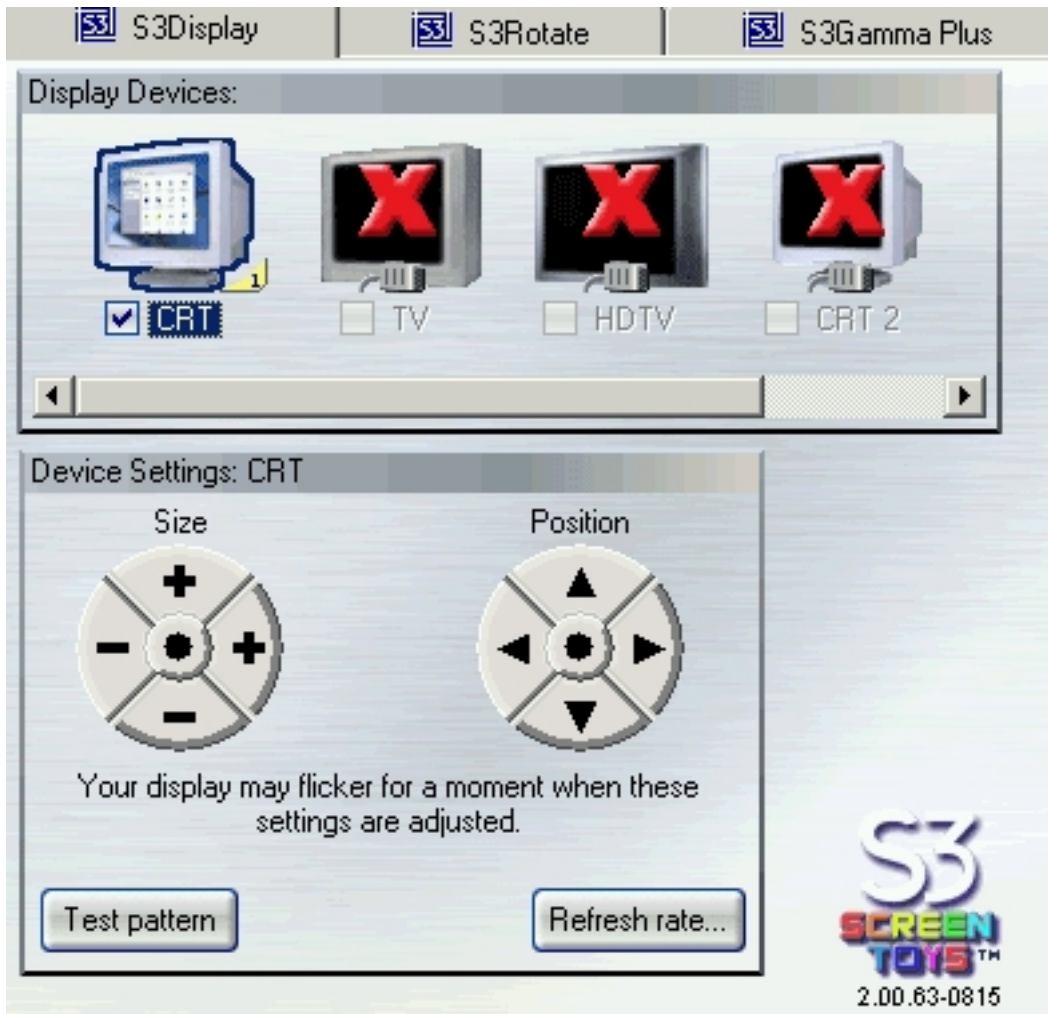

S3 DeltaChrome S8

Written by Vlask

Saturday, 24 July 2010 11:14 - Last Updated Tuesday, 27 December 2011 21:19