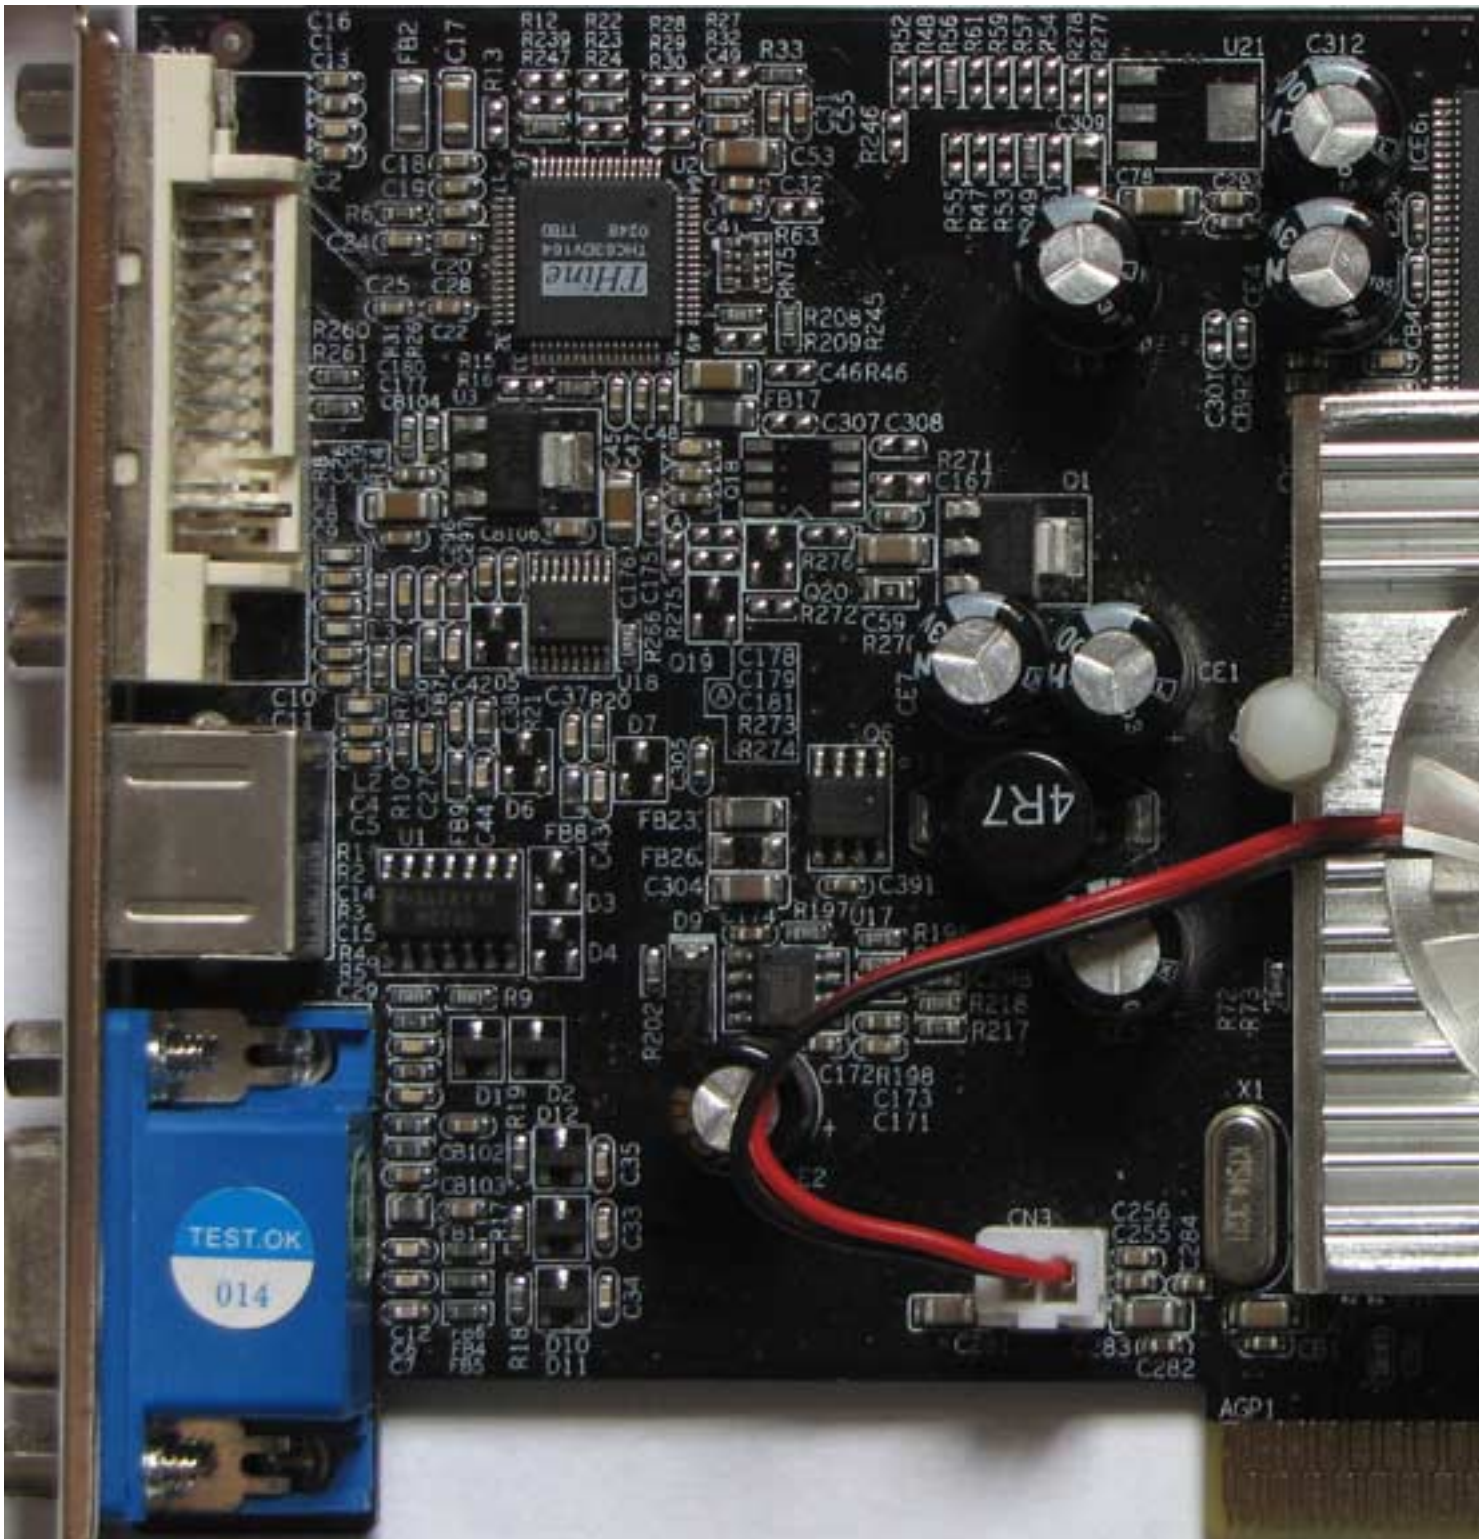

Made: 0,13µm TSMC **Links:** [Techreport](#) [Firingsquad](#) [Legitreviews](#)

Bios: [Club3D](#)

{webgallery}

S3 DeltaChrome S8

Written by Vlask

Saturday, 24 July 2010 11:14 - Last Updated Tuesday, 27 December 2011 21:19