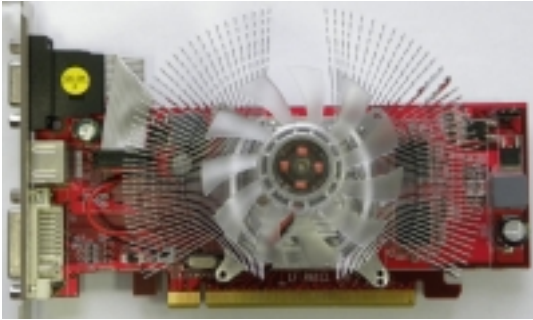

## ATi Radeon HD2400 XT

Written by Zaatharen

Sunday, 14 April 2013 11:46 - Last Updated Sunday, 14 April 2013 12:21

---

**Core:** RV610 700MHz 128bit

**Memory:** 256MB GDDR3 1400MHz 64bit **Year:** 2007 **Bus:** PCI-E 16x **Made:** 65nm **Unified**

**Shaders:**

40 (v 4.0)

**DirectX:**

10

**Memory bandwidth:**

11,2 GB/s

**Pixel write speed:**□

2800 MPixel/s